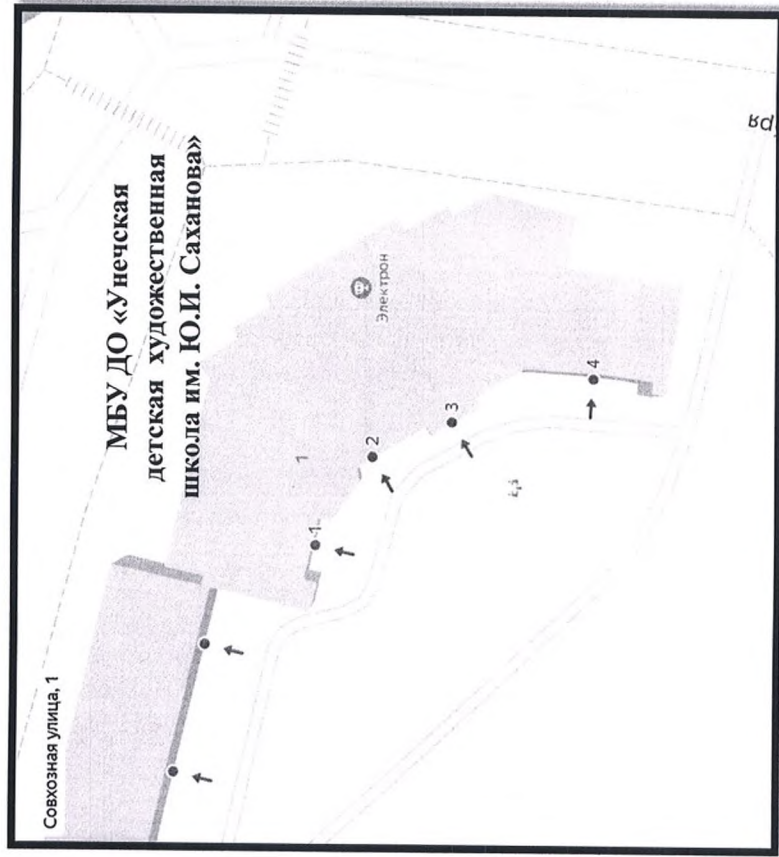

Схема

границ прилегающих территорий к МБУ ДО «Унечская детская художественная школа им. Ю.И. Саханова» (г. Унеча, ул. Совхозная, д. 1), на которых не допускается розничная продажа алкогольной продукции и розничная продажа алкогольной продукции при оказании услуг общественного питания

г. Унеча, ул. Совхозная

50м