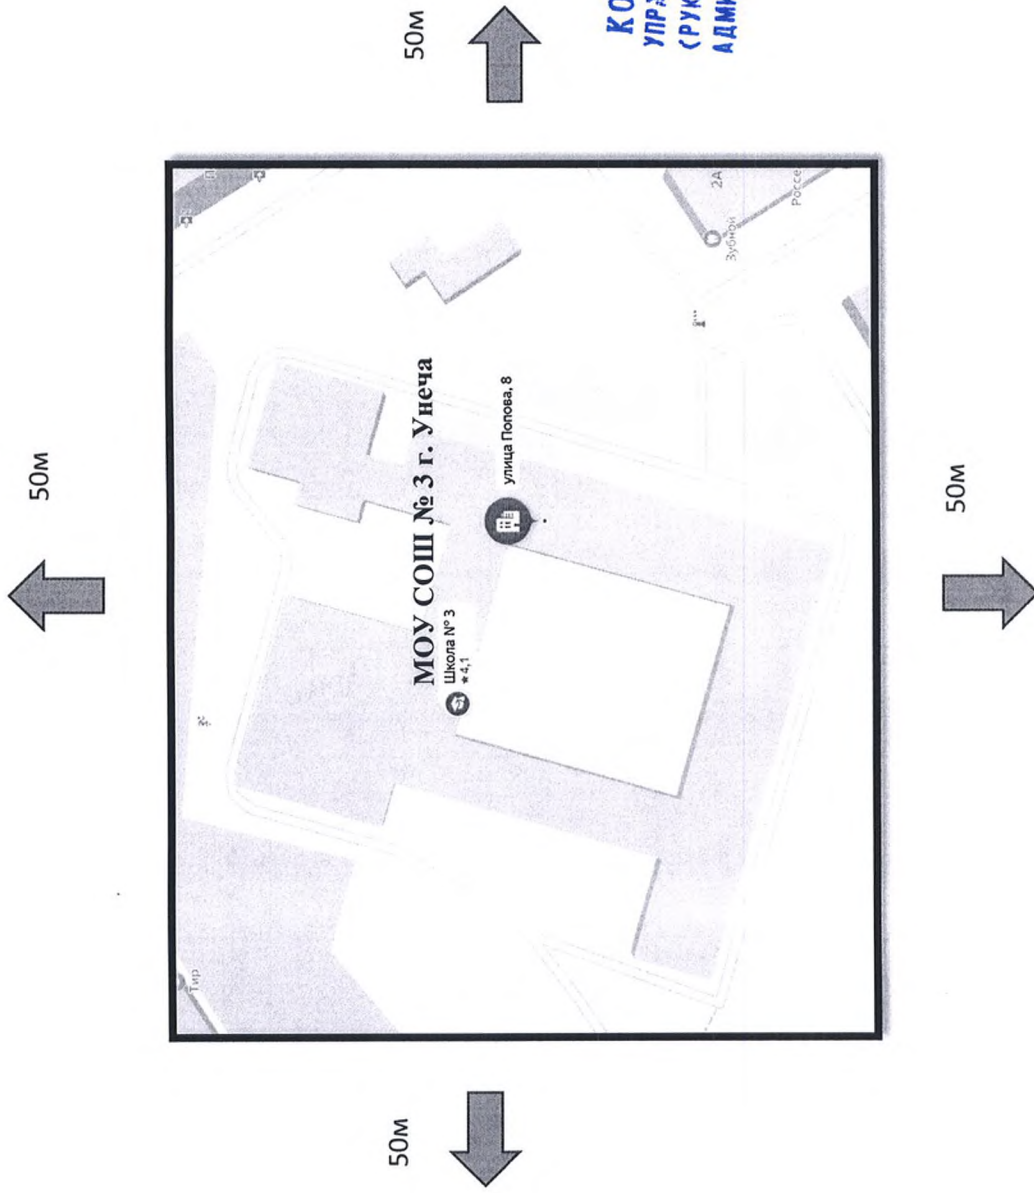

Схема

границ прилегающих территорий к МОУ СОШ № 3 г. Унеча (г. Унеча, ул. Попова, д.8), на которых не допускается розничная продажа алкогольной продукции и розничная продажа алкогольной продукции при оказании услуг общественного питания

г. Унеча, ул. Попова