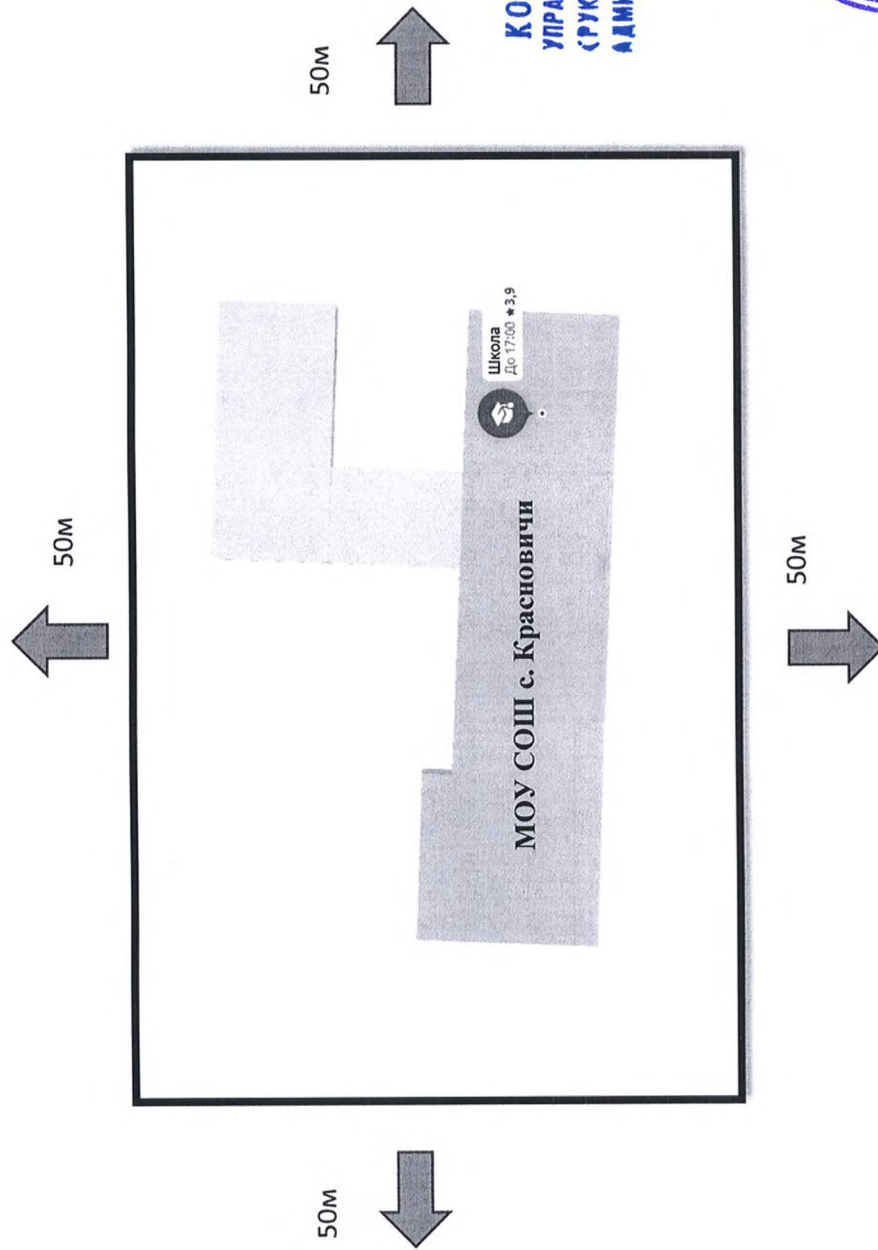

Схема

границ прилегающих территорий к МОУ СОШ с. Красновичи (Унечский район, с. Красновичи, ул. Школьная, д.1), на которых не допускается розничная продажа алкогольной продукции и розничная продажа алкогольной продукции при оказании услуг общественного питания

Унечский район, с. Красновичи, ул. Школьная

КОПИЯ ВЕРНА
УПРАВЛЯЮЩИЙ ДЕЛАМИ
(РУКОВОДИТЕЛЬ АППАРАТА)
АДМИНИСТРАЦИИ УНЕЧСКОГО РАЙОНА
О. В. СВЯРИДОВА