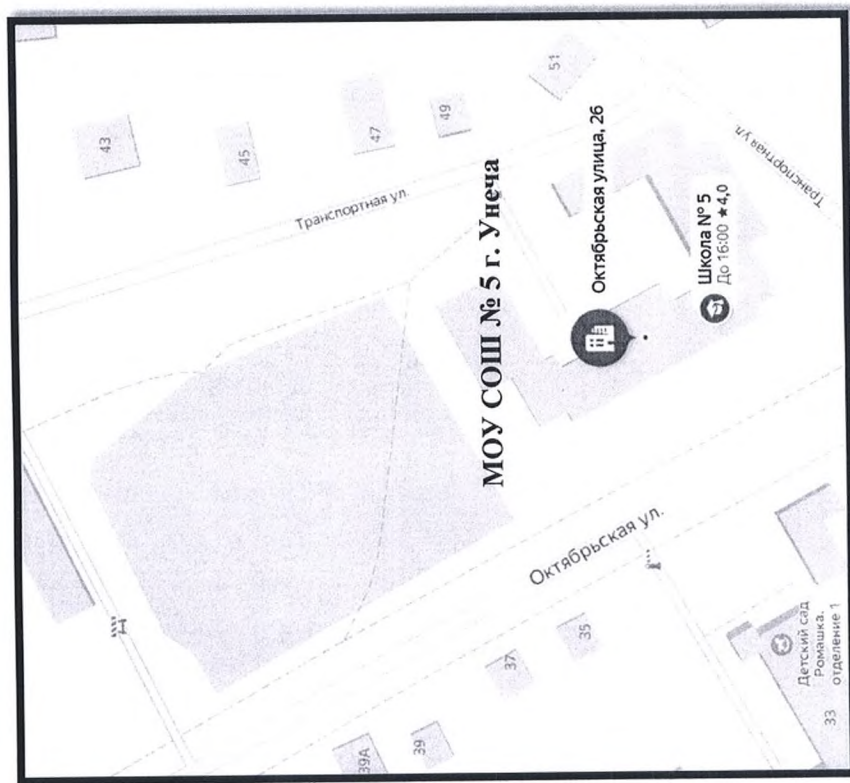

Схема

границ прилегающих территорий к МОУ СОШ № 5 г. Унеча (г. Унеча, ул. Октябрьская, д.26), на которых не допускается розничная продажа алкогольной продукции и розничная продажа алкогольной продукции при оказании услуг общественного питания

г. Унеча, ул. Октябрьская