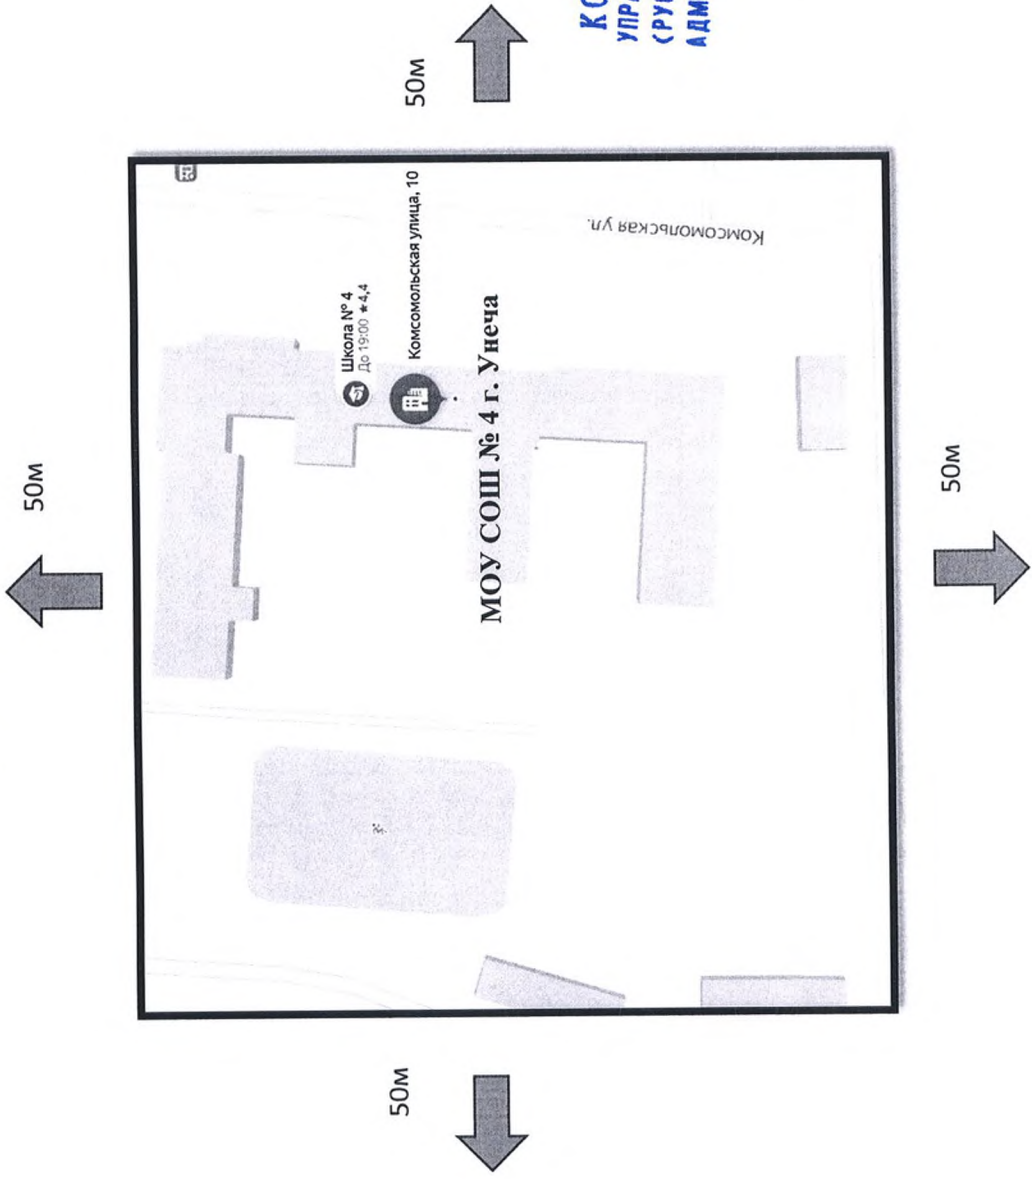

Схема

границ прилегающих территорий к МОУ СОШ № 4 г. Унеча (г. Унеча, ул. Комсомольская, д. 10), на которых не допускается розничная продажа алкогольной продукции и розничная продажа алкогольной продукции при оказании услуг общественного питания

г. Унеча, ул. Комсомольская

КОЛЫЯ ВЪРНА
УПРАВЛЯЮЩИЙ ДЕЛАМИ
(РУКОВОДИТЕЛЬ АППАРАТА)
АДМИНИСТРАЦИИ УНЕЧСКОГО РАЙОНА
О. В. СВЯРИДОВА