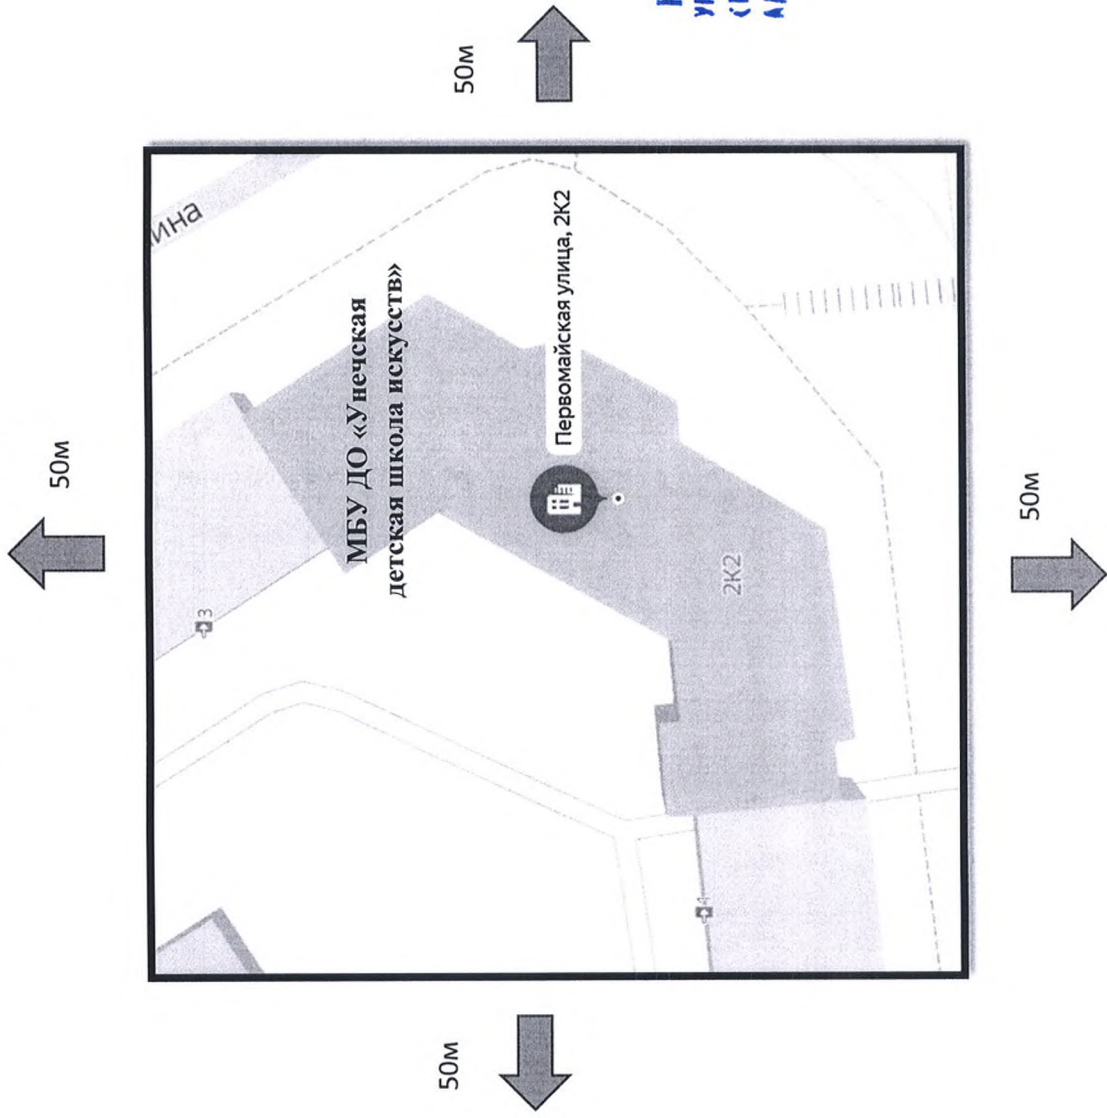

Схема

границ прилегающих территорий к МБУ ДО «Унечская детская школа искусств» (г. Унеча, ул. Первомайская, д. 2/2), на которых не допускается розничная продажа алкогольной продукции и розничная продажа алкогольной продукции при оказании услуг общественного питания

г. Унеча, ул. Первомайская

КОПИЯ ВЕРНА
УПРАВЛЯЮЩИЙ ДЕЛАМИ
(РУКОВОДИТЕЛЬ АППАРАТА)
АДМИНИСТРАЦИИ УНЕЧСКОГО РАЙОНА
О. В. СВЯРИДОВА