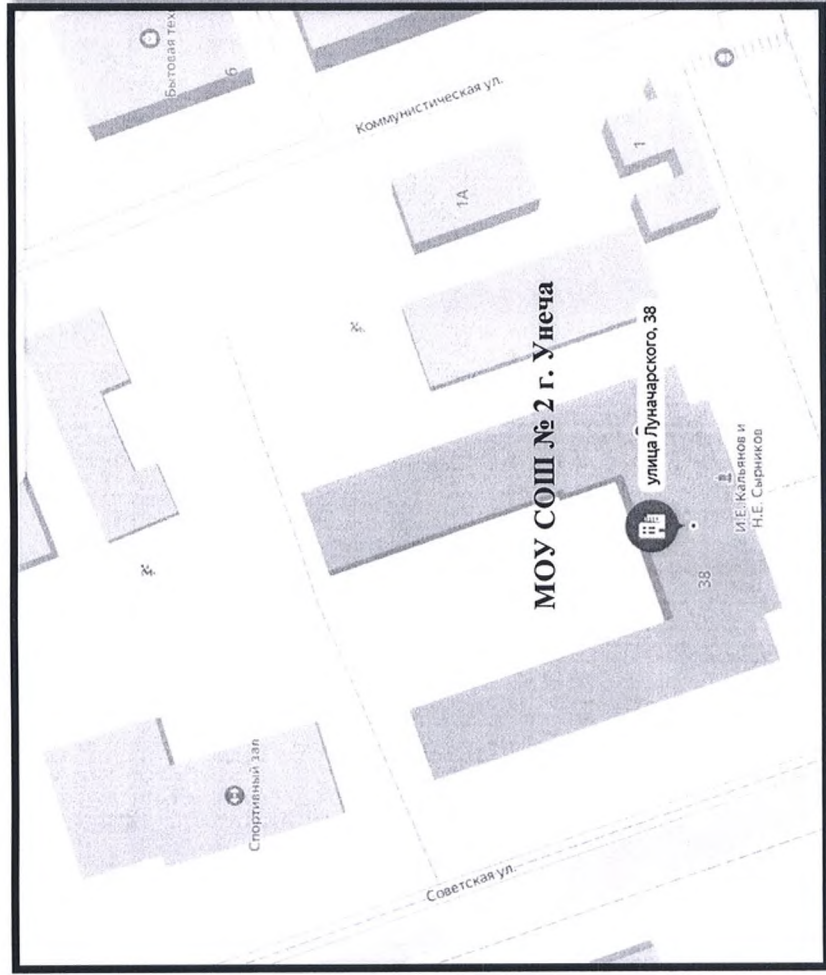

Схема

границ прилегающих территорий к МОУ СОШ № 2 г. Унеча (г. Унеча, ул. Луначарского, д.38), на которых не допускается розничная продажа алкогольной продукции и розничная продажа алкогольной продукции при оказании услуг общественного питания

г. Унеча, ул. Луначарского