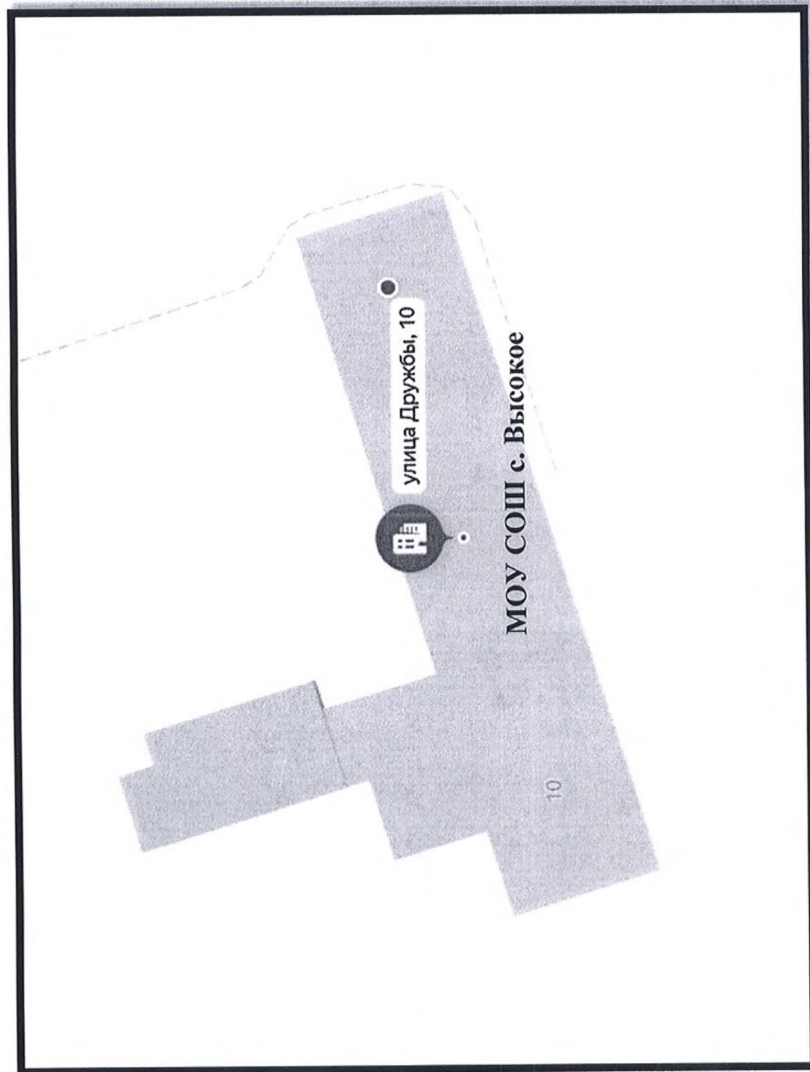

Схема

границ прилегающих территорий к МОУ СОШ с. Высокое (Унечский район, с. Высокое, ул. Дружбы, д.10), на которых не допускается розничная продажа алкогольной продукции и розничная продажа алкогольной продукции при оказании услуг общественного питания

Унечский район, с. Высокое, ул. Дружбы